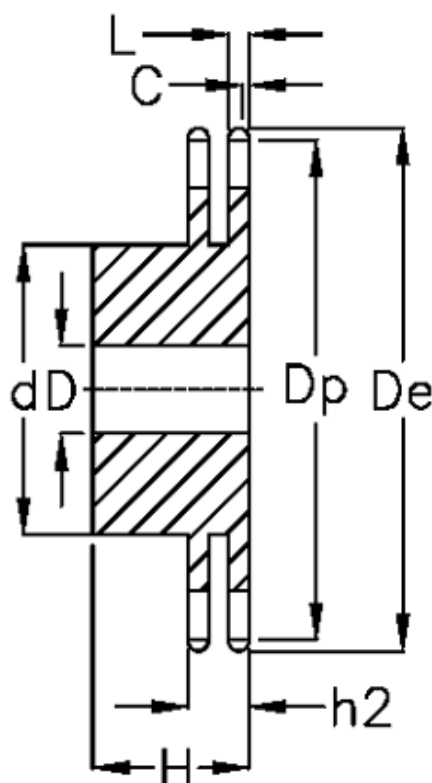

Varenummer: 616012005031
Beskrivelse: Navhjul 08 B-2 Z=31 duplex
forboret

Mål

| | |
|--------------------|----------------|
| Antal tænder | = 31 |
| C | = 1.3 |
| d | = 100 |
| D | = 20±0,5 |
| De | = 130.2 |
| Dp | = 125.54 |
| For kædebetegnelse | = 08 B-2 |
| For kæde størrelse | = 1/2" x 5/16" |

| | |
|----|------|
| H | = 40 |
| h2 | = 21 |
| L | = 7 |